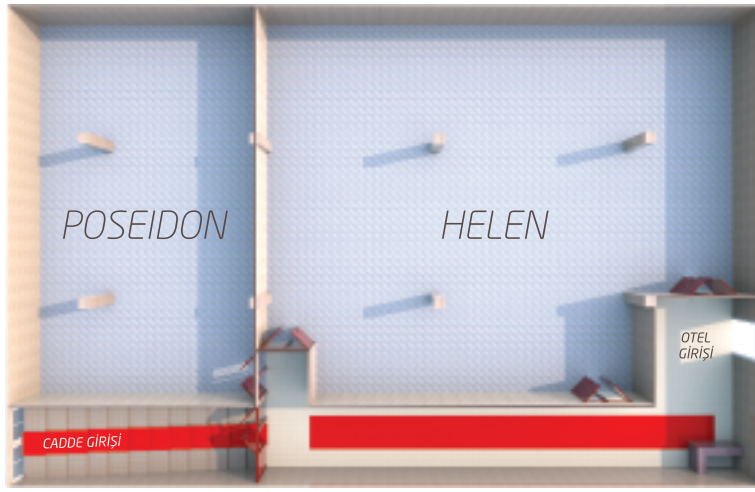

SALON PLAN VE BİLGİLERİ

	Alan Area (m ²)	Yükseklik Height (mt.)	Genişlik Width (mt.)	Uzunluk Length (mt.)	Sınıf Classroom	Tiyatro Theatre	Havuz Hollow Square	Kokteyl Cocktail	Banket Banquet	I Şekli I Shape	U Şekli U Shape	Sahne ile w/ Stage
HELEN	270	2,80	14,60	18,50	175	200	70	300	200	48	60	170
POSEIDON	146	2,80	10	14,60	80	120	50	200	100	36	40	70